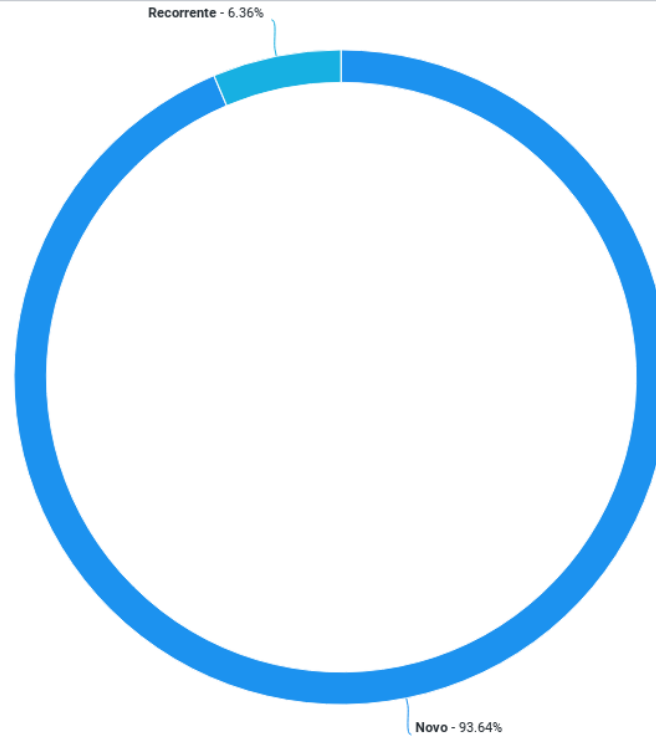

RMPC

Tráfego no tempo (LINHA DO TEMPO)

Período está no último 90 dias Comparar com é Nenhum Agrupar por é Dia Selecione uma métrica é Sessões do site Exclui bots é Sim

Período em que a website foi impulsionada por anúncio pago na plataforma do Facebook (*)

Gerado por Looker em September 27, 2023 às 11:40 AM UTC

(*) anúncio pago com recursos próprios da RMPC. Não foram usados recursos do FSA !

Visitas: últimos 90 dias

Usuários NOVOS x RECORRENTES

Período está no último 90 dias | Selecione uma métrica e Visitantes únicos | Exclui bots é Sim