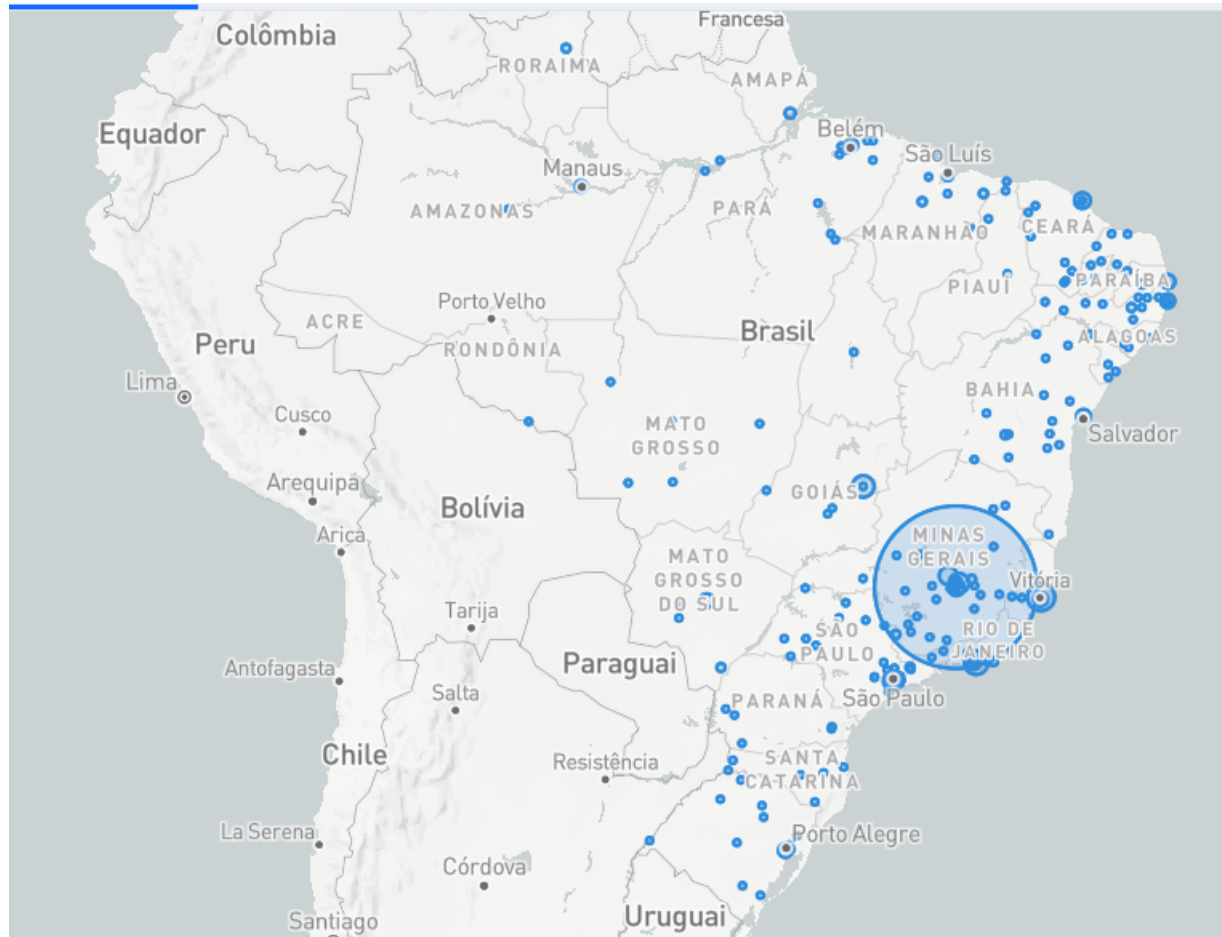

Período está no último 90 dias Comparar com é Nenhum Seleccione uma métrica é Visitantes únicos Excluye bots é Sim

Origem dos Visitantes (JUL-AGO-SET/2023)

Visitas: últimos 90 dias

Graças ao impulsionamento da website no Facebook, pudemos observar um nítido aumento da abrangência geográficas dos acessos, uma vez que configuramos o anúncio para o público localizado no Brasil.

Tab. 2 – Cidades com o maior número de acessos à página do Projeto Izidora

País	Região	Cidade	Visualizações	Sessões do site	Visitantes únicos
Brazil	MG	Belo Horizonte	286	129	89
Brazil	ES	Vitória	230	68	12
Brazil	ES	Vila Velha	53	22	5
Brazil	PB	João Pessoa	44	22	5
Brazil	RJ	Rio de Janeiro	40	18	14
Brazil	MG	Sete Lagoas	35	16	7
Brazil	DF	Brasília	27	13	10
Brazil	MG	Santa Luzia	17	11	10
Brazil	PE	Recife	16	12	8
Brazil	SP	São Paulo	13	12	12
Brazil	MG	Morada Nova de Minas	10	2	1
Brazil	CE	Fortaleza	9	8	7
Brazil	MG	Contagem	8	4	4
Brazil	RS	Porto Alegre	8	6	6
Brazil	MG	Ribeirão das Neves	7	3	2
Brazil	MG	Itabira	7	7	2
Brazil	MS	Campo Grande	6	6	5
Brazil	SP	Ribeirão Preto	5	1	1
Brazil	AM	Manaus	5	4	4
Brazil	PA	Belém	5	5	5
Brazil	BA	Salvador	5	5	5
Brazil	MG	Poços de Caldas	4	2	2
Brazil	BA	Rio de Contas	4	1	1
Brazil	MG	Lagoa Santa	4	1	1
Brazil	PA	Tucuruí	4	1	1
Brazil	MG	Vespasiano	4	3	2
Brazil	CE	Juazeiro do Norte	3	2	2
Brazil	MG	João Monlevade	3	1	1
Brazil	BA	Boquira	3	2	1
Brazil	RR	Boa Vista	3	2	2
Brazil	MG	Presidente Bernardes	3	3	1
Brazil	PA	Mae do Rio	3	2	1
Brazil	CE	Guaraciaba do Norte	3	1	1
Brazil	SP	São José dos Campos	3	3	3
Brazil	AP	Macapá	3	3	3
Brazil	MA	São Luís	3	3	3
Brazil	BA	Livramento do Brumado	2	2	2
Brazil	BA	Ibirapua	2	2	1
Brazil	PI	Lagoa Alegre	2	2	1