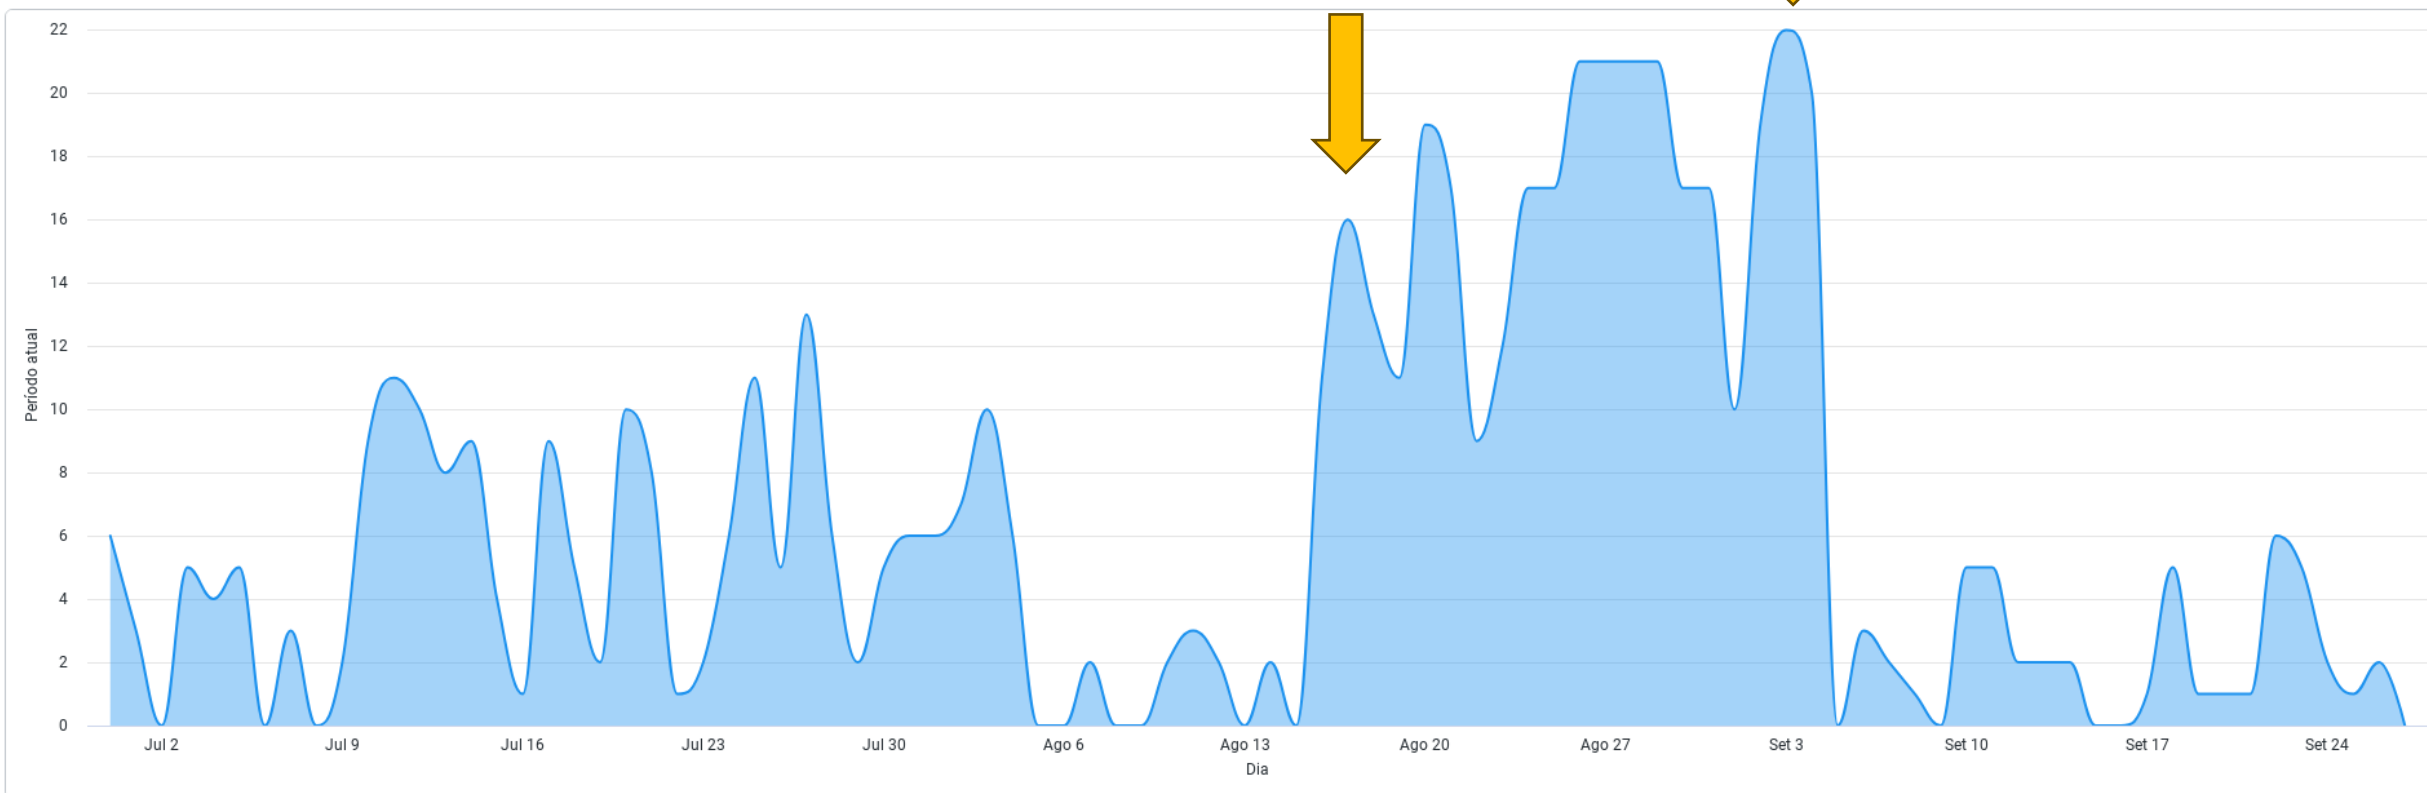

Análise de Tráfego

<http://www.projetoizidora.com>

Julho-Agosto-Setembro/2023

Autor: Ricardo M. Pinto-Coelho (coordenador)

Fonte: WIX websites

FUNDO
SOCIOAMBIENTAL

CAIXA

GOVERNO FEDERAL
BRASIL
UNIÃO E RECONSTRUÇÃO

RMPC

Tráfego no tempo (LINHA DO TEMPO)

Período está no último 90 dias Comparar com é Nenhum Agrupar por é Dia Selecione uma métrica é Sessões do site Exclui bots é Sim

Período em que a website foi impulsionada por anúncio pago na plataforma do Facebook (*)

Gerado por Looker em September 27, 2023 às 11:40 AM UTC

(*) anúncio pago com recursos próprios da RMPC. Não foram usados recursos do FSA !

Visitas: últimos 90 dias

Usuários NOVOS x RECORRENTES

Período está no último 90 dias | Selecione uma métrica e Visitantes únicos | Exclui bots é Sim

Visitas: últimos 90 dias

Páginas acessadas em Primeiro Lugar (JUL_AGO_SET 2023)

Período está no último 90 dias Comparar com é Nenhum Páginas principais é 8 Selecione uma métrica é Sessões do site Exclui bots é Sim